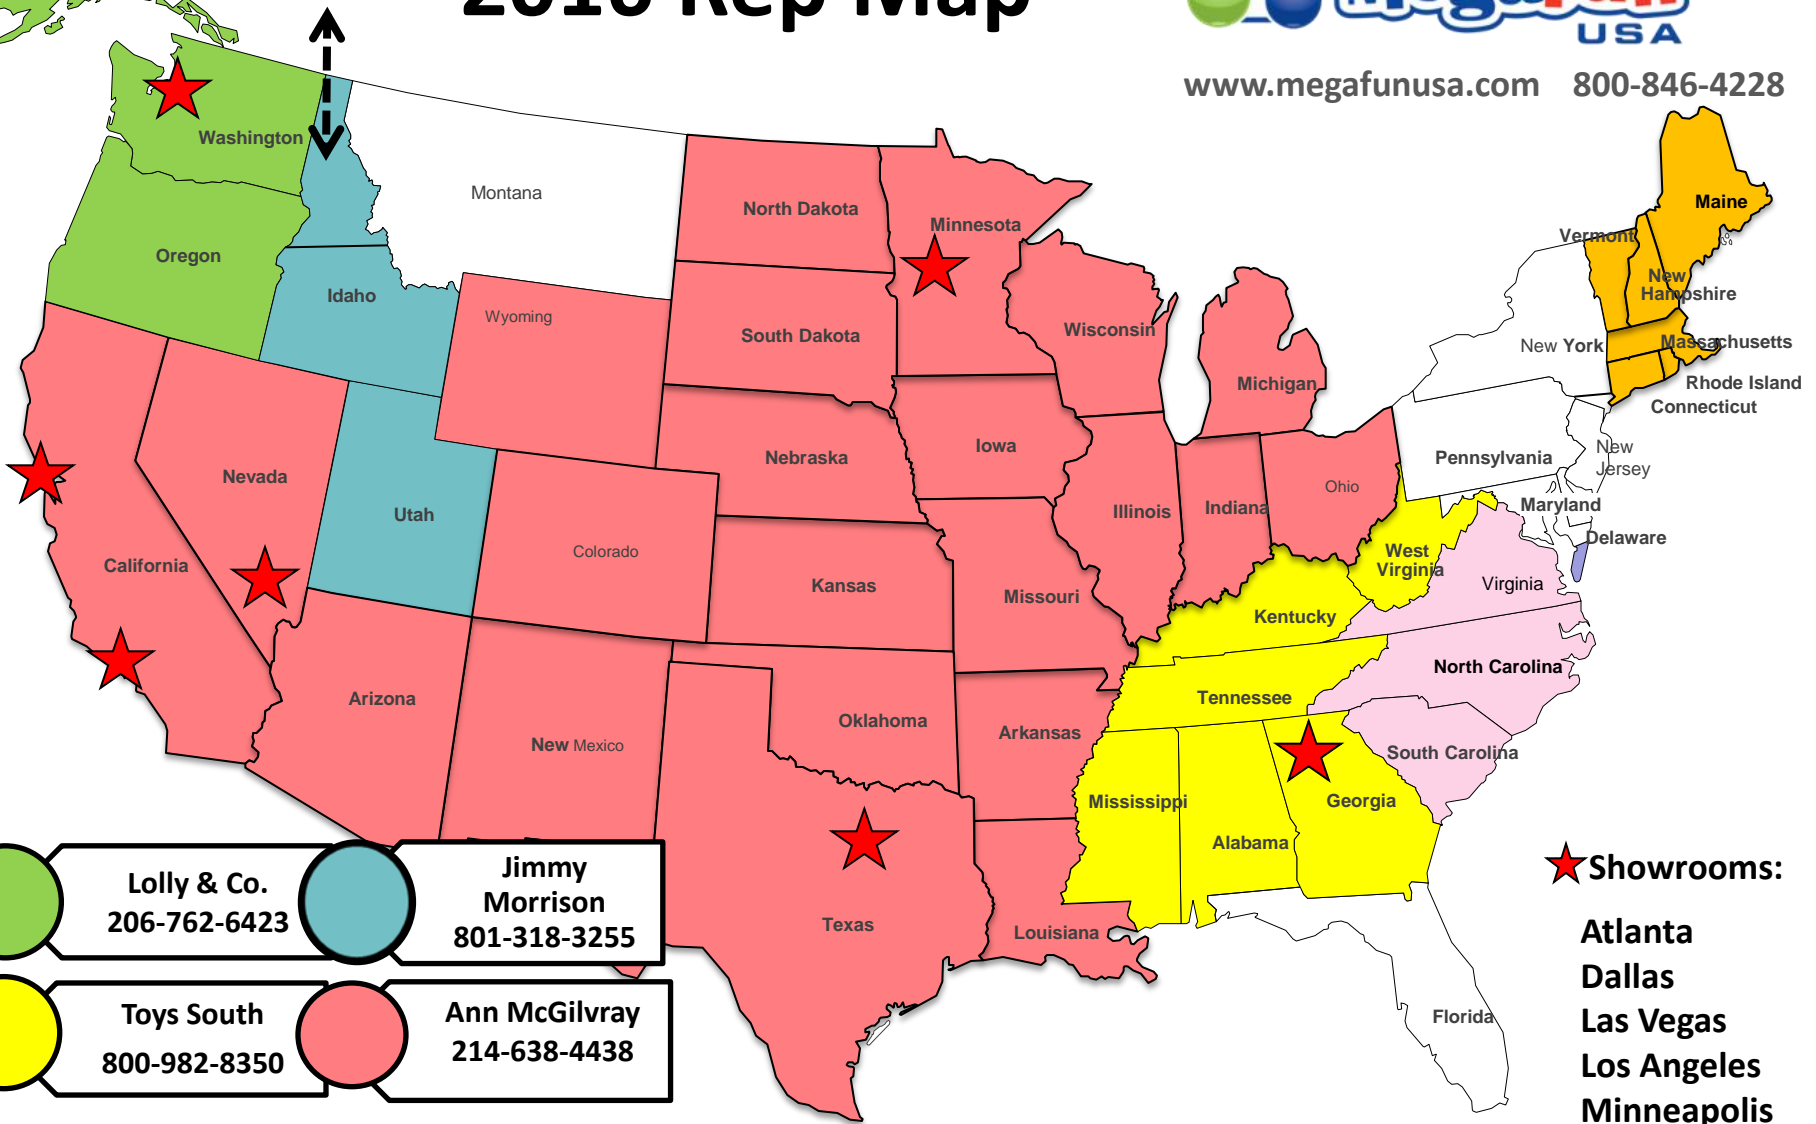

Alaska  
N. Idaho = Lolly & Co.

# 2016 Rep Map

www.megafunusa.com 800-846-4228

|  |  |  |  |
|--|--|--|--|
|  | <b>Lolly &amp; Co.</b><br>206-762-6423 |  | <b>Jimmy Morrison</b><br>801-318-3255  |
|  | <b>Toys South</b><br>800-982-8350      |  | <b>Ann McGilvray</b><br>214-638-4438   |
|  | <b>ESP Sales</b><br>860-668-7209       |  | <b>George L. White</b><br>336-887-3824 |

|  |  |  |  |
|--|--|--|--|
|  | <b>Hawaii</b><br>Holly Edelstein<br>808-946-2229 |  | <b>Managed by</b><br>MegaFun USA<br>800-558-4112 |
|--|--|--|--|

- ★ Showrooms:**
- Atlanta
  - Dallas
  - Las Vegas
  - Los Angeles
  - Minneapolis
  - San Francisco
  - Seattle